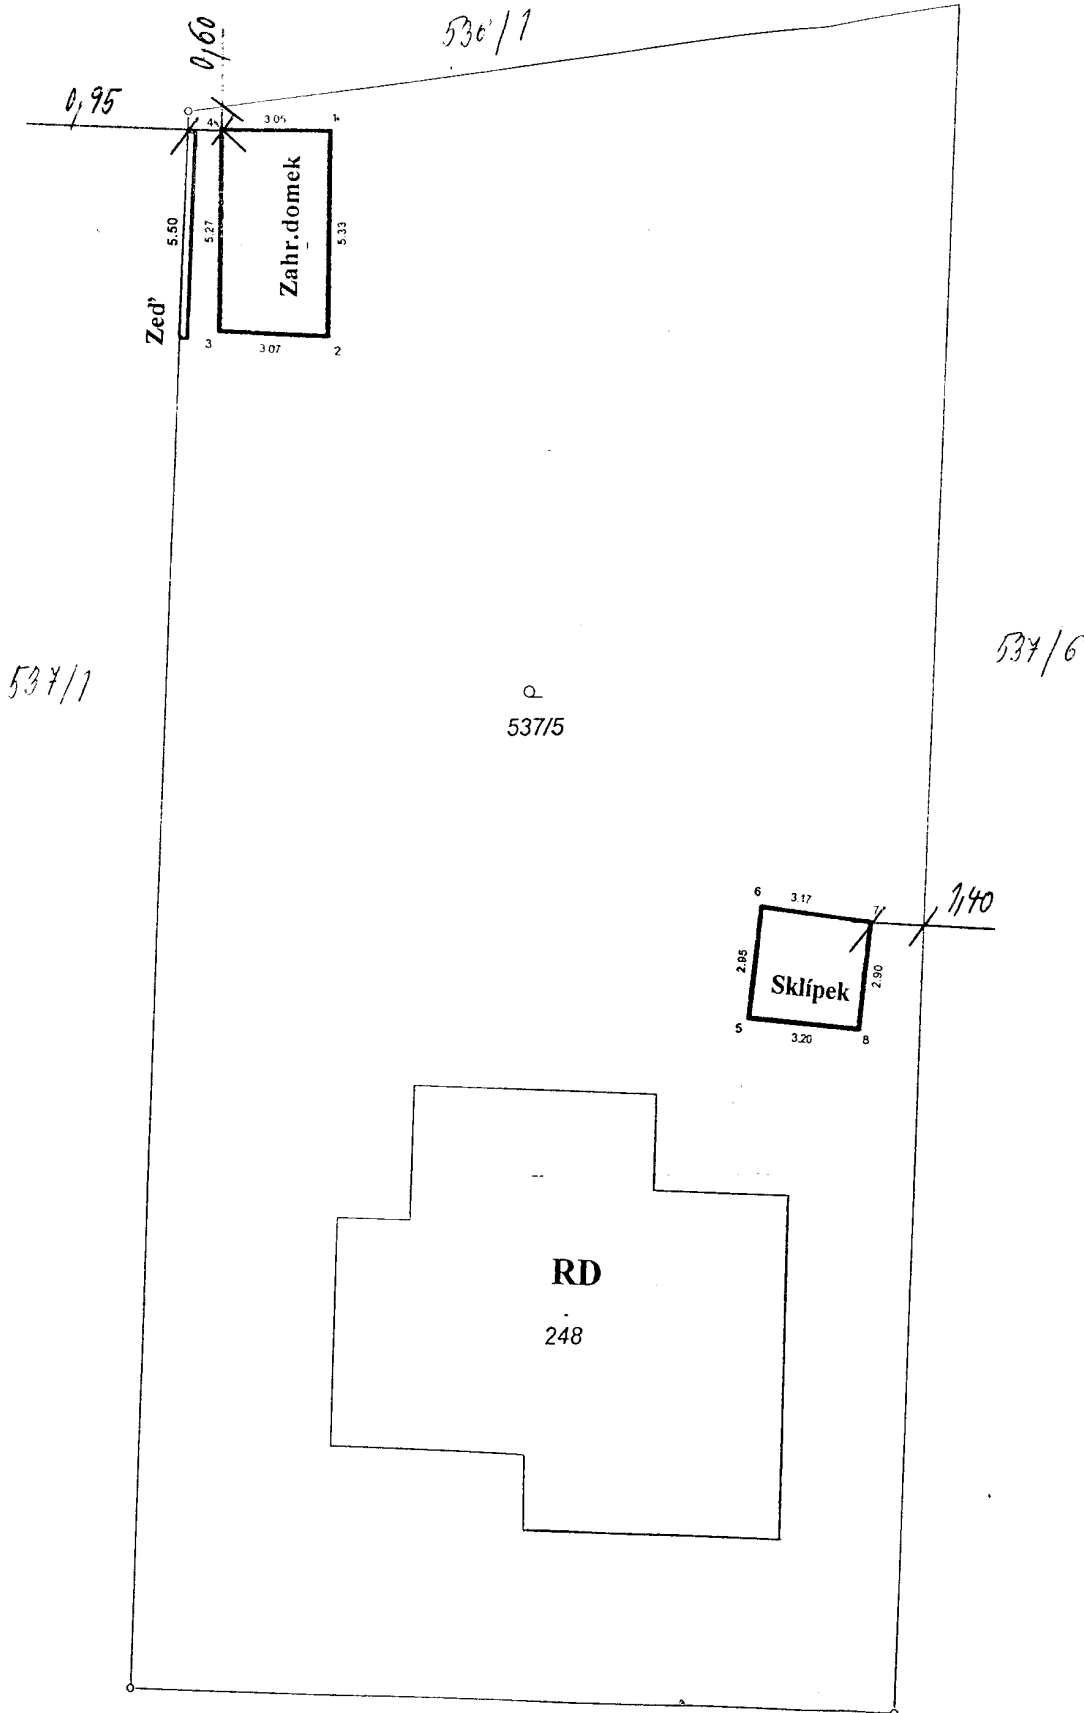

# KOORDINAČNÍ SITUACE

Investor: Miloš Krumpár

Kat.území: Staré Jesenčany

Měřítko: 1 : 200

TATO SITUACE JE NEDÍLNOU SOUČÁSTÍ  
ÚZEMNÍHO ROZHODNUTÍ

č. j. VSO 54080/Ka 71/P3

ze dne 19. 10. 2020